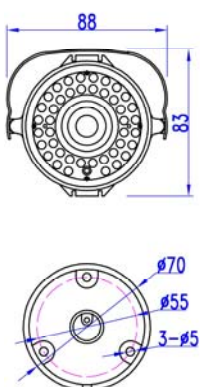

MT-CX42

Telecamera Day/Night da esterno IP66 con illuminatore IR integrato e ottica VARIFOCAL

- Custodia in alluminio IP66
- Sensore CCD 1/3" 480 Linee
- 42 Led infrarosso con crepuscolare
- Funzione Day/Night
- Staffa inclusa con passaggio cavi
- Soffitto o parete
- Ottica integrata 3.5/8mm
- Alimentazione 12Vdc
- Regolazioni esterne Easy Calibration

Modello	Day/Night
Sensore	1/3" CCD
Numero di pixel	512 x 582
Risoluzione video	>480 TVL
Standard	PAL
Minima Illuminazione	0 Lux IR on
Rapporto S/N	>50dB
Shutter Elettronico	1/50 - 1/12.000 sec
Correzione gamma	0,45
Bilanciamento del Bianco	Automatico
AGC	Automatico
Ottica	3.5 - 8mm VARIFOCAL
Uscita video	1Vpp composito, 75 Ohm
Alimentazione	12Vcc +/-10%
Assorbimento	380mA (IR ON)
Grado di protezione IP	IP66
Led IR	42 led IR 850nm
Copertura IR	>15m

* * Reverse waterproof nut as the adjust tool for zoom/focus

Unit: mm

MTECHNOLOGY