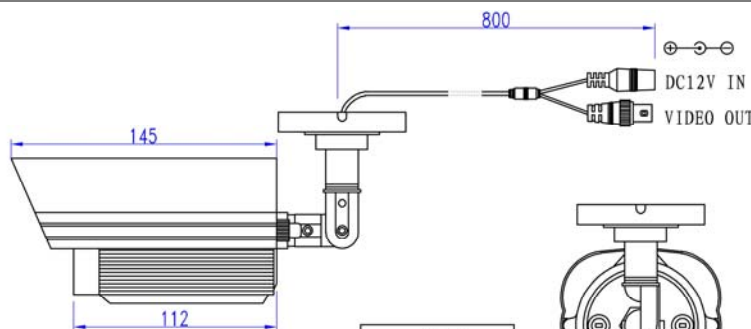

MT-CX42

Telecamera Day/Night da esterno IP66 con illuminatore IR integrato e ottica VARIFOCAL

- Custodia in alluminio IP66
- Sensore CCD 1/3" 480 Linee
- 42 Led infrarosso con crepuscolare
- Funzione Day/Night
- Staffa inclusa con passaggio cavi
- Soffitto o parete
- Ottica integrata 3.5/8mm
- Alimentazione 12Vdc
- Regolazioni esterne Easy Calibration

Modello	Day/Night
Sensore	1/3" CCD
Numero di pixel	512 x 582
Risoluzione video	>480 TVL
Standard	PAL
Minima Illuminazione	0 Lux IR on
Rapporto S/N	>50dB
Shutter Elettronico	1/50 - 1/12.000 sec
Correzione gamma	0,45
Bilanciamento del Bianco	Automatico
AGC	Automatico
Ottica	3.5 - 8mm VARIFOCAL
Uscita video	1Vpp composito, 75 Ohm
Alimentazione	12Vcc +/-10%
Assorbimento	380mA (IR ON)
Grado di protezione IP	IP66
Led IR	42 led IR 850nm
Copertura IR	>15m

* * Reverse waterproof nut as the adjust tool for zoom/focus

Unit: mm

MTECHNOLOGY