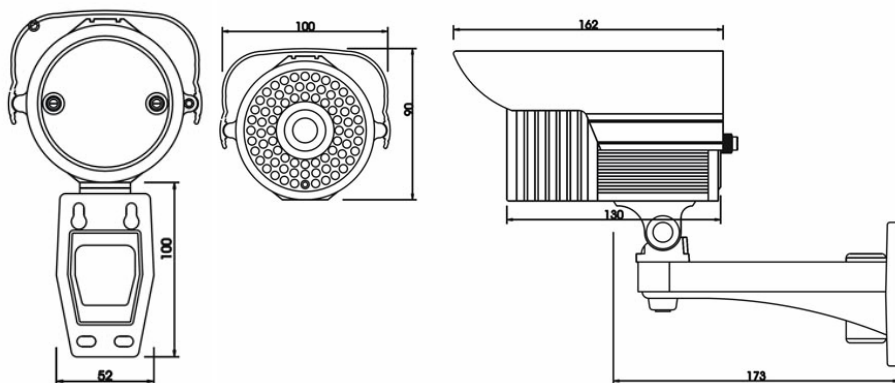

MT-CX48II

Telecamera Day/Night da esterno IP65 con illuminatore IR integrato e ottica VARIFOCAL

- Custodia in alluminio IP65
- Sensore CCD 1/3" 480 Linee
- 76 Led infrarosso con crepuscolare
- Funzione Day/Night
- Staffa inclusa con passaggio cavi
- Ottica integrata 3.5/8mm
- Alimentazione 12Vdc
- Regolazioni esterne Easy Calibration

Modello	Day/Night
Sensore	1/3" CCD
Numero di pixel	512 x 582
Risoluzione video	>480 TVL
Standard	PAL
Minima Illuminazione	0 Lux IR on
Rapporto S/N	>50dB
Shutter Elettronico	1/50 - 1/12.000 sec
Correzione gamma	0,45
Bilanciamento del Bianco	Automatico
AGC	Automatico
Ottica	3.5 - 8mm VARIFOCAL Auto iris
Uscita video	1Vpp composito, 75 Ohm
Alimentazione	12Vcc +/-10%
Assorbimento	560mA (IR ON)
Grado di protezione IP	IP65
Led IR	76 led IR 850nm
Copertura IR	>20m