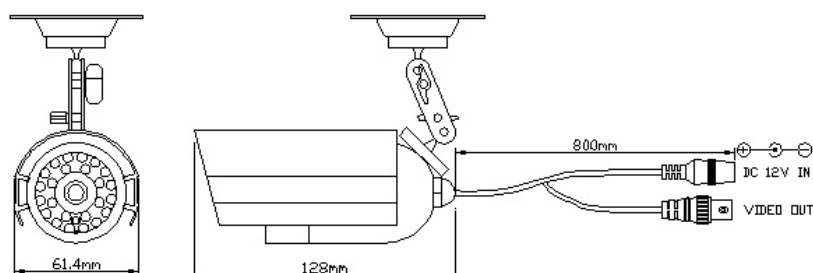

MT-CX5

Telecamera Day/Night da esterno IP65 con illuminatore IR integrato

- Custodia in alluminio IP65
- Sensore SHARP 420 Linee
- 24 Led infrarosso con crepuscolare
- Funzione day/night
- Staffa inclusa
- Ottica integrata 3.6mm
- Alimentazione 12Vdc

Modello	Day/Night
Sensore	1/4" CCD Sharp
Numero di pixel	512 x 582
Risoluzione video	>420 TVL
Standard	PAL
Minima Illuminazione	0 Lux IR on
Rapporto S/N	>46dB (AGC off)
Shutter Elettronico	1/50 – 1/100.000 sec
Correzione gamma	0,45
Bilanciamento del Bianco	Automatico
AGC	Automatico
Ottica	f 3.6mm / F 2.0 / 47°
Uscita video	1Vpp composito, 75 Ohm
Alimentazione	12Vcc +/-10%
Assorbimento	110mA (IR OFF) 270mA (IR ON)
Grado di protezione IP	IP65
Led IR	24 led IR 850nm
Copertura IR	>8m