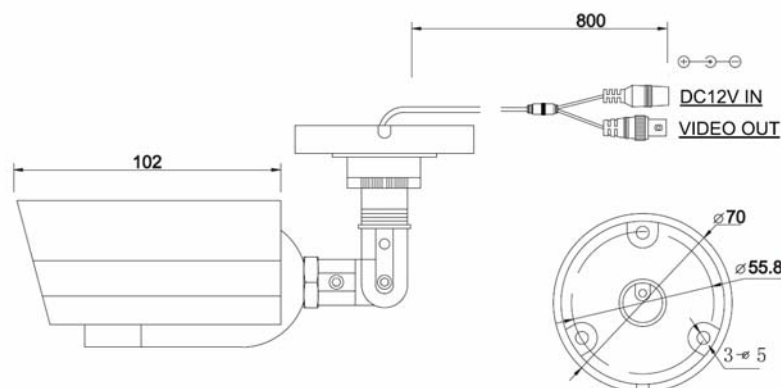

MT-CX6

Telecamera Day/Night da esterno IP65 con illuminatore IR integrato

- Custodia in alluminio IP65
- Sensore SONY
- 24 Led infrarosso con crepuscolare
- Funzione day/night SINC
- Staffa con passaggio cavi
- Ottica integrata 3.6mm
- Alimentazione 12Vdc

Modello	Day/Night
Sensore	1/3" CCD Sony
Numero di pixel	537 x 597
Risoluzione video	>420 TVL
Standard	PAL
Minima Illuminazione	0 Lux IR on
Rapporto S/N	>46dB (AGC off)
Shutter Elettronico	1/50 – 1/100.000 sec
Correzione gamma	0,45
Bilanciamento del Bianco	Automatico
AGC	Automatico
Ottica	f 3.6mm / F 2.0 / 67°
Uscita video	1Vpp composito, 75 Ohm
Alimentazione	12Vcc +/-10%
Assorbimento	110mA (IR OFF) 270mA (IR ON)
Grado di protezione IP	IP65
Led IR	24 led IR 850nm
Copertura IR	Oltre 10m