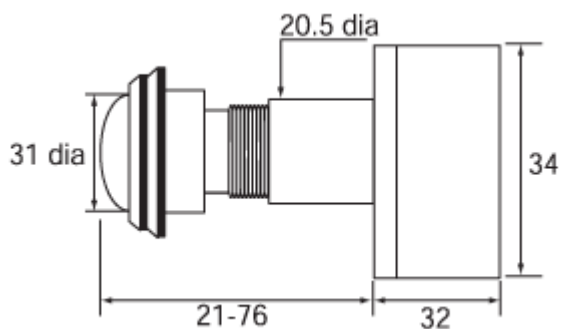

# DOORSCOPE

Telecamera bianco e nero per spioncino porta

<b>Image Sensor</b>	<b>1/3" B/W CCD</b>
<b>Horizontal Resolution</b>	<b>420 TV Lines</b>
<b>Picture Element</b>	<b>EIA : 270K CCIR : 320K</b>
<b>Min. illumination</b>	<b>0.05 Lux at F2.0</b>
<b>Synchronizing System</b>	<b>Internal</b>
<b>Scanning System</b>	<b>2:1 Interlaced</b>
<b>Video Output</b>	<b>1Vp-p 75 Ohm composite</b>
<b>S/N Ratio(AGC off)</b>	<b>More than 50dB</b>
<b>Electronic Iris (Auto)</b>	<b>1/50 ~1/100,000, 1/60 ~ 1/100,000 sec</b>
<b>Gamma Correction</b>	<b>γ=0.45</b>
<b>Gain Control</b>	<b>Automatic</b>
<b>MTBF</b>	<b>80,000 hours</b>
<b>Power Source</b>	<b>DC 12V (Tolerance : 9V ~ 12V)</b>
<b>Operating Current</b>	<b>100mA w/regulated power in</b>
<b>Weight</b>	<b>40gr.</b>
<b>Lens Mount</b>	<b>Standard f=2.0 (170€<sup>a</sup>)</b>