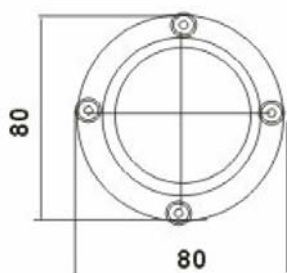

MT-CX48

Telecamera Day/Night da esterno IP55 con illuminatore IR integrato e ottica VARIFOCAL

- Custodia in alluminio IP55
- Sensore 1/3" 480 Linee
- 48 Led infrarosso con crepuscolare
- Funzione day/night
- Interamente in metallo
- Staffa inclusa con passaggio cavi
- Ottica integrata 3.5/8mm AUTOIRIS
- Alimentazione 12Vdc

REGOLAZIONI OTTICA

Modello	Day/Night
Sensore	1/3" CCD
Numero di pixel	512 x 582
Risoluzione video	>480 TVL
Standard	PAL
Minima Illuminazione	0 Lux IR on
Rapporto S/N	>50dB
Shutter Elettronico	1/50 - 1/12.000 sec
Correzione gamma	0,45
Bilanciamento del Bianco	Automatico
AGC	Automatico
Ottica	3.5 - 8mm VARIFOCAL Auto iris
Uscita video	1Vpp composito, 75 Ohm
Alimentazione	12Vcc +/-10%
Assorbimento	550mA (IR ON)
Grado di protezione IP	IP55
Led IR	48 led IR 850nm
Copertura IR	>15m