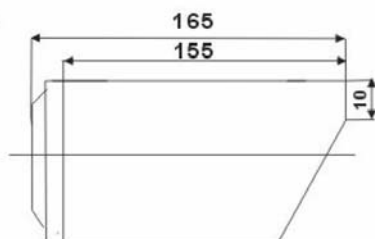

REGOLAZIONI OTTICA

Modello	Day/Night
Sensore	1/3" CCD
Numero di pixel	512 x 582
Risoluzione video	>480 TVL
Standard	PAL
Minima Illuminazione	0 Lux IR on
Rapporto S/N	>50dB
Shutter Elettronico	1/50 - 1/12.000 sec
Correzione gamma	0,45
Bilanciamento del Bianco	Automatico
AGC	Automatico
Ottica	3.5 - 8mm VARIFOCAL Auto iris
Uscita video	1Vpp composito, 75 Ohm
Alimentazione	12Vcc +/-10%
Assorbimento	550mA (IR ON)
Grado di protezione IP	IP55
Led IR	48 led IR 850nm
Copertura IR	>15m