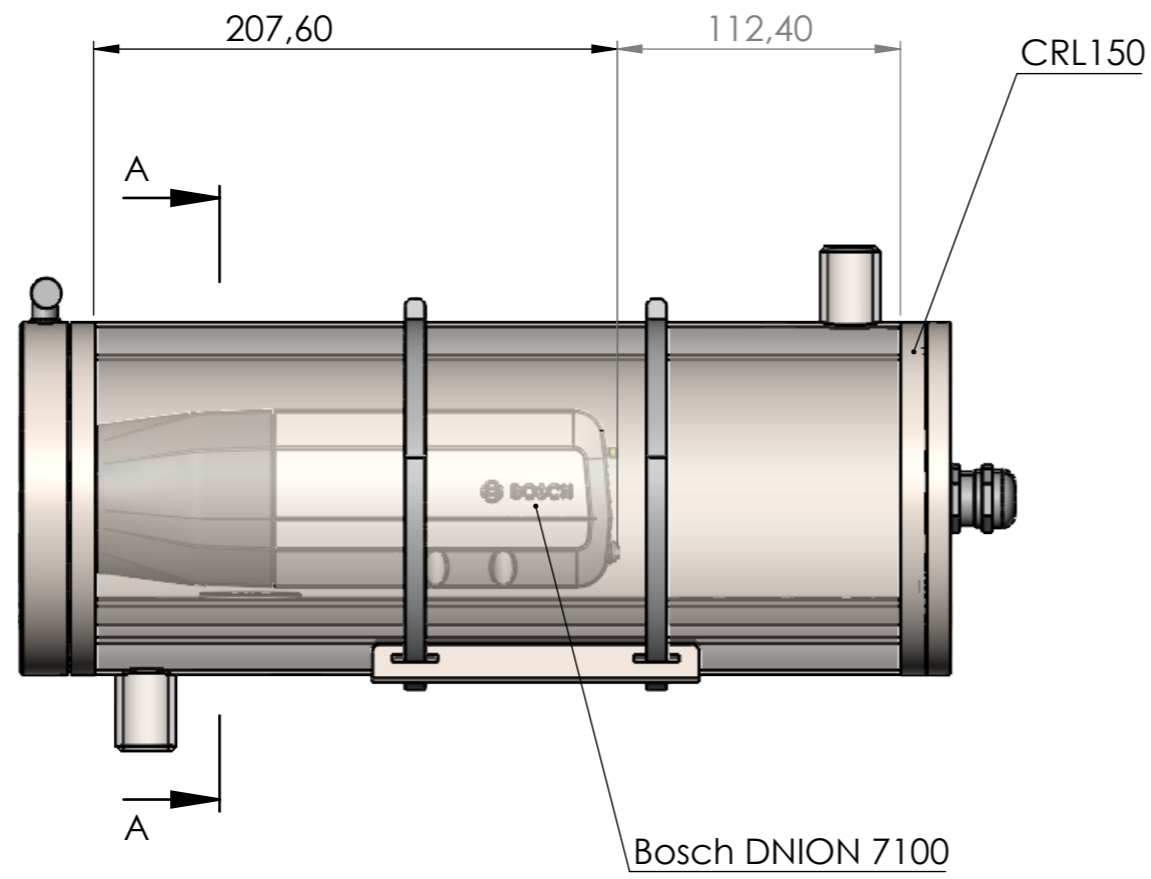

SEZIONE A-A

REVISIONE	DESCRIZIONE	DATA	FIRMA	APPROVATO
		MATERIALE		
		PESO	SCALA	1:3
		PROGETTATO DA P. MIONI	DATA	12-06-2026
TITOLO	CRL150 + Bosch DINION 7100			A3