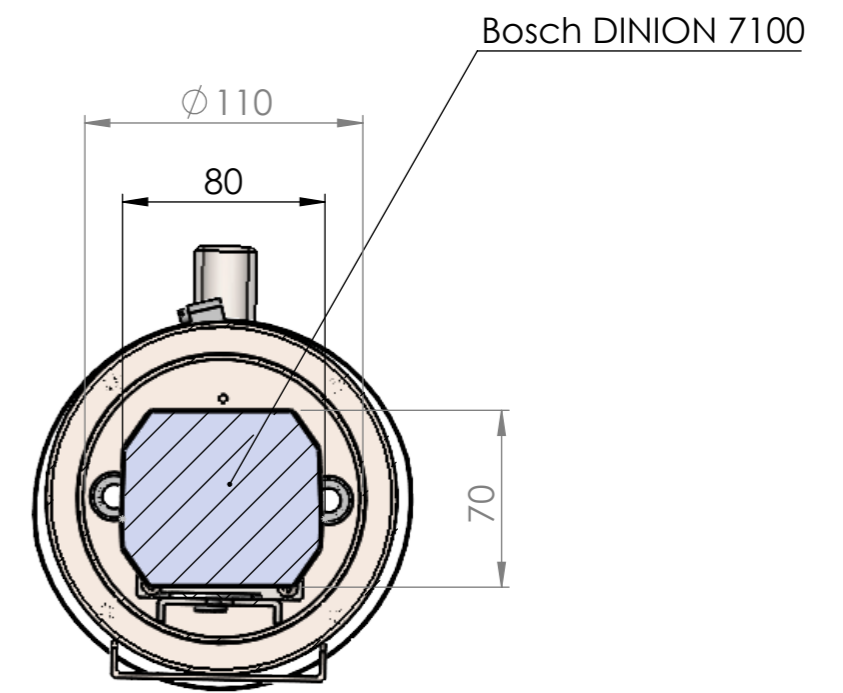

SEZIONE A-A

REVISIONE	DESCRIZIONE	DATA	FIRMA	APPROVATO
		MATERIALE		
		PESO	SCALA	1:3
		PROGETTATO DA P. MIONI	DATA	12-06-2026
TITOLO	CRL150 + Bosch DINION 7100			A3