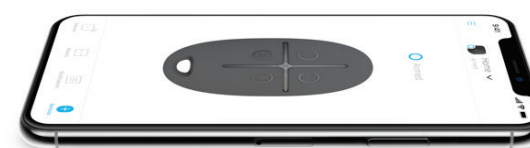

MotionProtector Outdoor
Rilevatore di movimento per esterni Antipet

MotionProtect Curtain
Rilevatore di movimento a tenda per esterni Antipet

GlassProtect
Rilevatore rottura vetri

DoorProtect
Rilevatore magnetico apertura porta/finestra

DoorProtect Plus
Rilevatore magnetico apertura porta/finestra con sensore di vibrazione

WallSwitch
Relè di controllo remoto

SEMPLICITÀ

Con Ajax si arriva a controllare facilmente un potente sistema di sicurezza attraverso le app mobile di gestione.